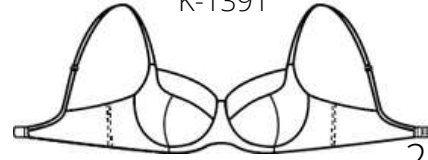

MAXI

75 J K L
80 I J K
85 H I J
90 G H I
95 F G H
100 E F G
105 D E F

BRIEFS

S M L XL 2XL 3XL

BRAZILIAN

S M L XL 2XL 3XL

PROTEA AV 1923

SOFT

BRA

- 65 D E F G H I J
- 70 C D E F G H I J
- 75 B C D E F G H I
- 80 B C D E F G H
- 85 B C D E F G
- 90 B C D E F
- 95 B C D E
- 100 B C D
- 105 B C

MAXI

- 75 J K L
- 80 I J K
- 85 H I J
- 90 G H I
- 95 F G H
- 100 E F G
- 105 D E F

BRIEFS

S M L XL 2XL 3XL

BRAZILIAN

S M L XL 2XL 3XL

K-1391

SWIMWEAR

SK 13

FULL CUP